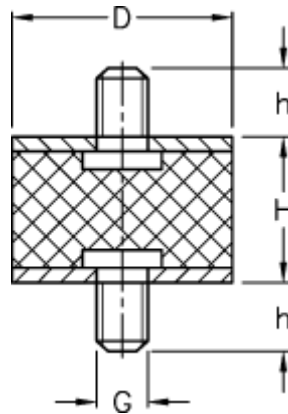

Varenummer: 51101361007910
Beskrivelse: KLEE Vibrationsdæmper type 1
75-25-1, M12x37/M12x37, NR - 57 shore

Mål

D = 75
G = M12
h = 37
H = 25